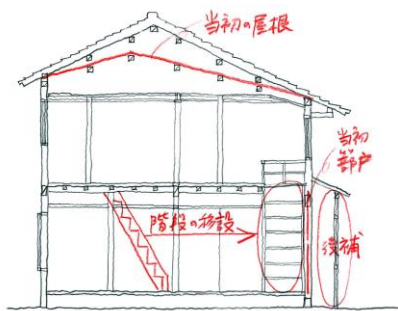

調査の様子

図：主な改変箇所（断面）

この町家は明治期に建てられ、一階は玄関に続く通り庭と右手に2つの小部屋、二階も2部屋のこじんまりした建物です。6月から金沢工業大学院生と一緒に調査を進め、いくつかの改変が行われたことが分かりました。

- ① 正面の庇下は、外部であったところを内部に組み込んで、内部を広げた。当初の一階外壁面は、二階と同じ位置で柱間に蔀戸が入っていた。
 - ② 現在店の間にある階段は、当初右手奥の押入の位置にあった。
 - ③ 屋根は当初木羽葺き石置き屋根で、その上に現在の瓦屋根を載せている。
- 以上のことから、建築当初の姿は凡そ浮かび上がっています。ご興味のある方は現場に来て下さい。（計画監修：むとう設計(有)代表 武藤清秀）